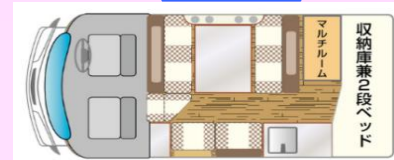

乗車定員	就寝人数
6名	3+2名

走行時

就寝時

Nova EVOLTE

- メーカー：フジカーズ NOVA Type W
- ベース車両：TOYOTA カムロード 2,800CC
- サイズ：全長499X全幅208全高287cm

乗車定員	就寝人数
6名	6名

走行時

就寝時