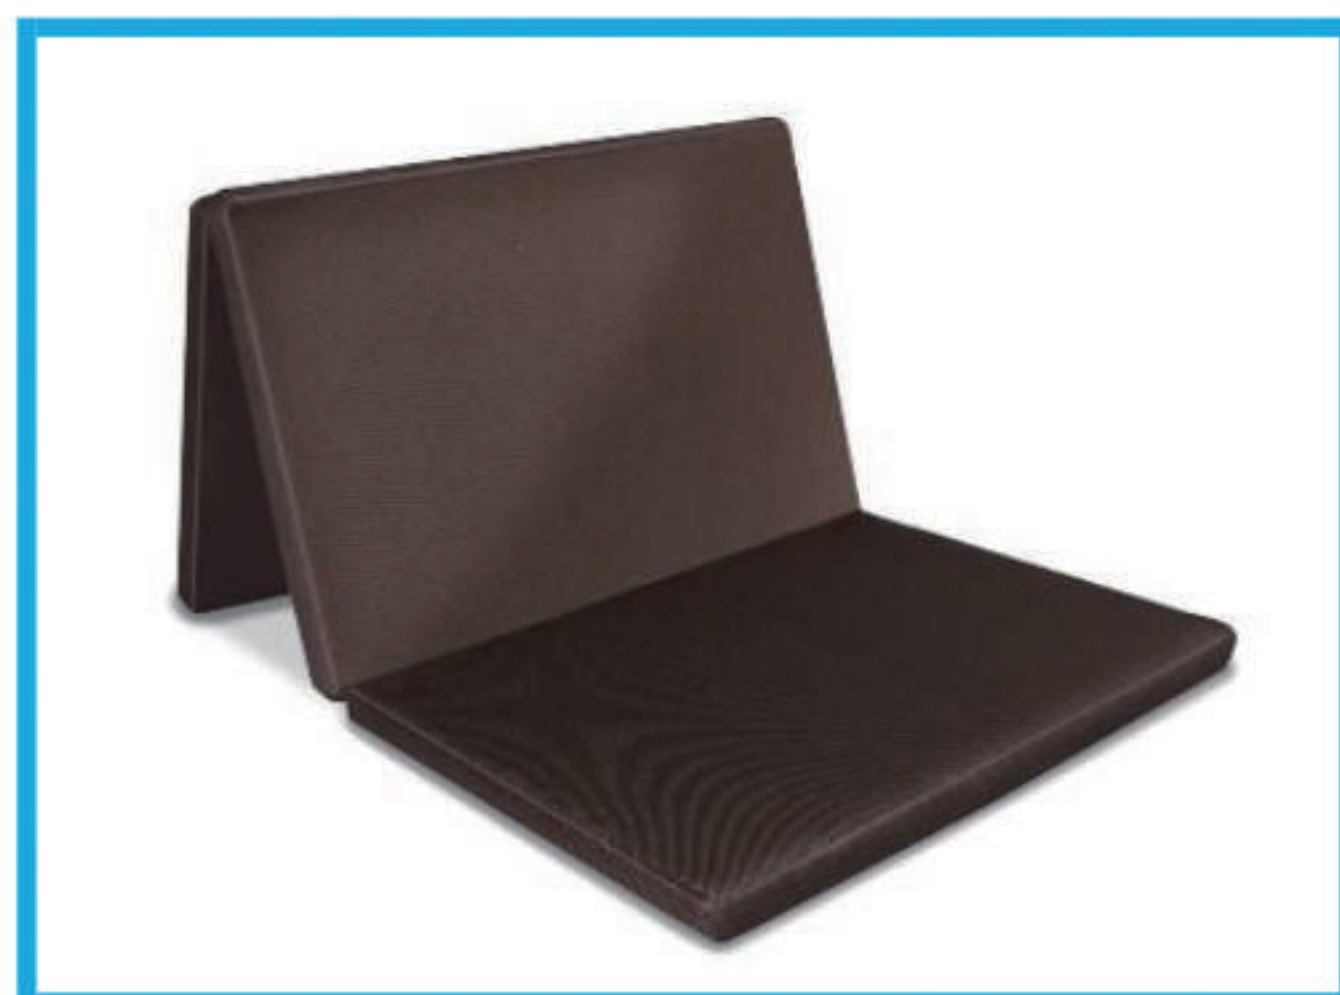

オフショングッズ一覧 (無料)

*車内に備え付けてあります (一部を除く)。不要な場合は貸し渡し時お申し出ください。

【マットレス】

アイリスオーヤマのエアリーシリーズ。抜群の通気性と体圧分散性で快眠をサポートします。

【敷パッド】

クッション性も兼ね備えた清潔な敷パッド (クリーニング済)

【救急セット、アメニティ】

絆創膏、消毒、ティッシュ、ほうき、ちりとり、歯ブラシ、割りばし等々

【緊急セット】

三角板、タイヤストッパー、蛍光安全ベスト、LED発電ライト、軍手、収納ケース

【ハイエース用・網戸】

ハイエース車両用、窓枠に差し込んでご利用ください。

【座布団】

サイズ約42cmX42cmX厚5cm

【タイヤ止め】

車の転倒防止に。樹脂製軽量です。

【トレイ】

土足禁止スペースに置いて、靴や濡れたものを置くのに便利です。

【ミニテーブル】

脚が折りたたみ式です。

【電気あんか】

省電力で寒い季節に活躍します。

【スノーブラシ】

コンパクトで伸縮タイプ。